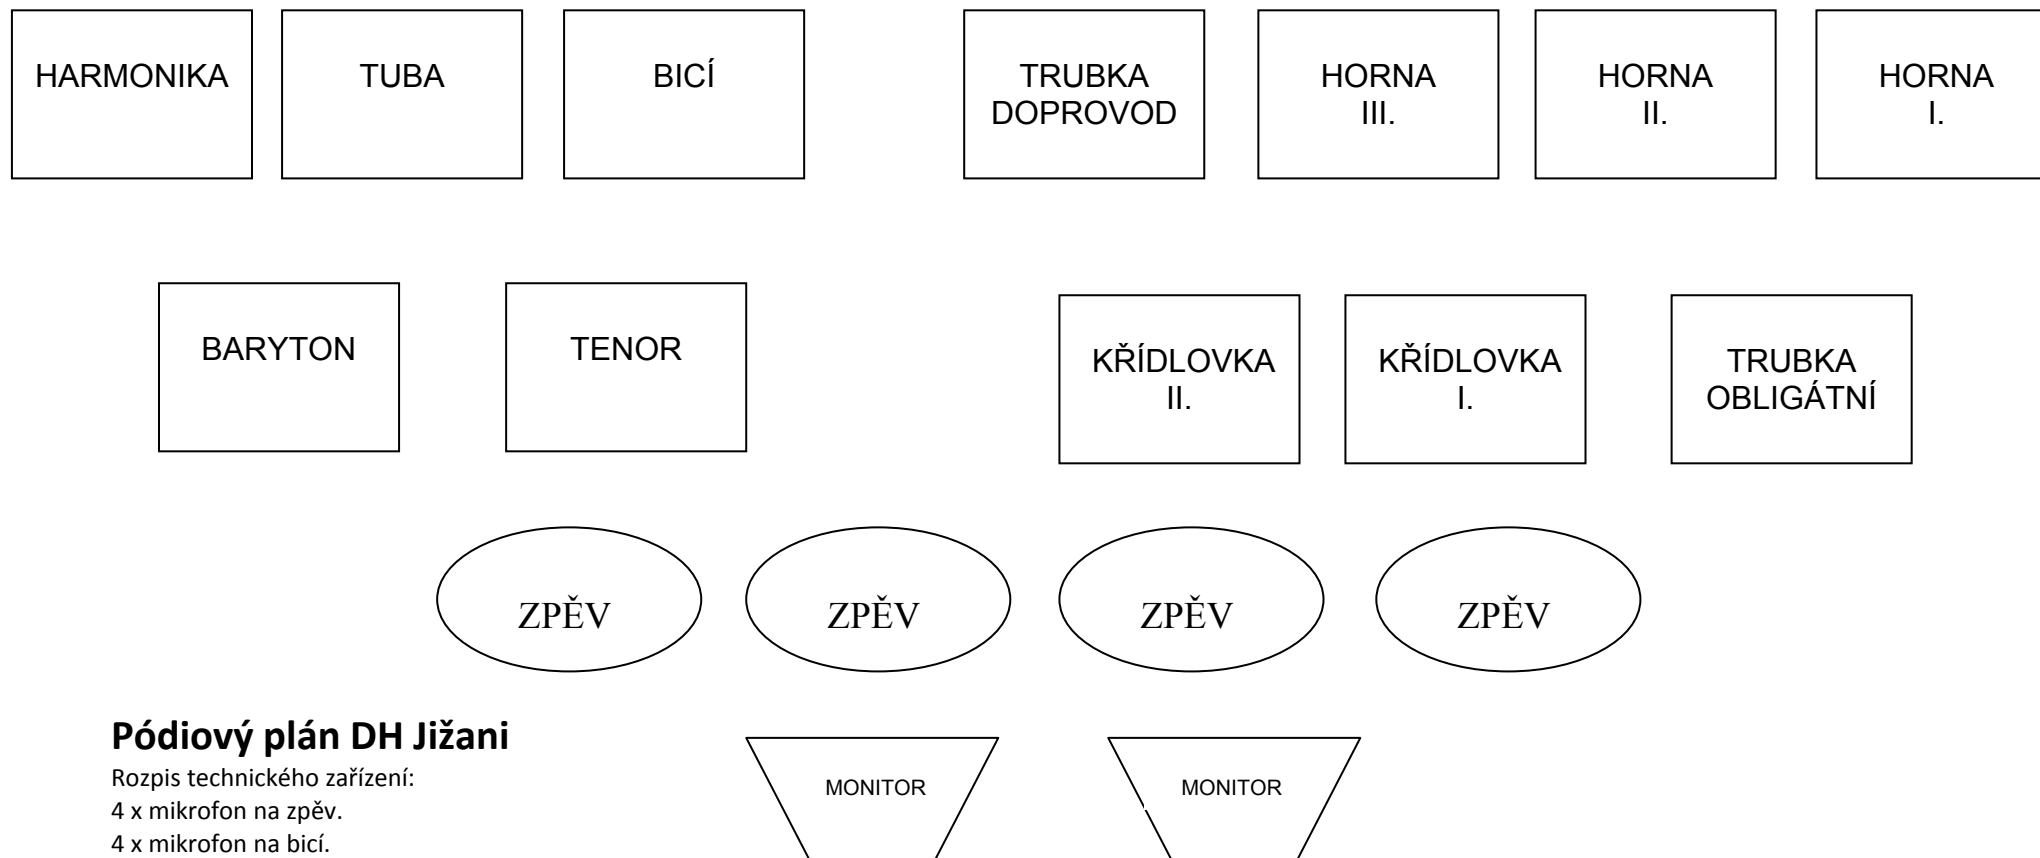

Pódiový plán kapely Jižani

Pódiový plán DH Jižani

Rozpis technického zařízení:

4 x mikrofon na zpěv.

4 x mikrofon na bicí.

11 x vstup pro nástrojový port

2 x odposlech

pult o 24 vstupech